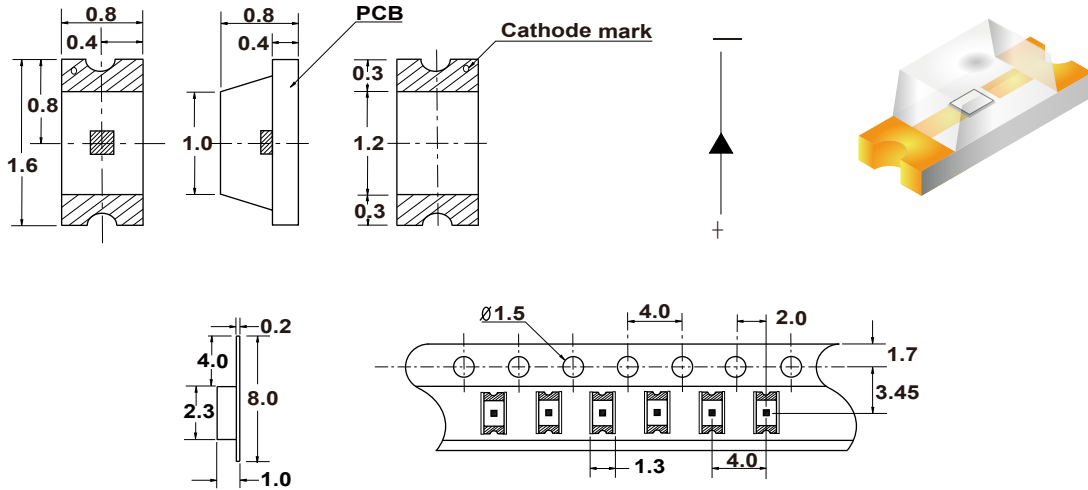

0603

Part No	Colour	Wavelength	Lens Color (X)	Luminous Intensity (mcd)	Forward Voltage(V)	Forward Voltage(mA)	Viewing Angle
0603RC	Red	630	Water Clear	15	2.1-2.6	20	120 ~140
0603HRC	Red	625		70	2.1-2.6	20	120 ~140
0603SRC	Red	640		80	2.0-2.5	20	120 ~140
0603GC	Green	570		20	2.1-2.5	20	120 ~140
0603HGC	Green	570		85	2.1-2.5	20	120 ~140
0603YC	Yellow	590		10	2.1-2.6	20	120 ~140
0603HYC	Yellow	590		85	2.2-2.7	20	120 ~140
0603SYC	Yellow	590		120	2.2-2.7	20	120 ~140
0603BC	Blue	470		15	3.6-4.2	20	120 ~140
0603HBC	Blue	470		35	3.0-3.4	20	120 ~140
0603SBC	Blue	470		10	3.6-4.2	20	120 ~140
0603WC	White	-		20	3.2-4.0	20	120 ~140
0603HWC	White	-		62	3.4-3.9	20	120 ~140
0603SWC	White	-		120	3.5-4.0	20	120 ~140

NOTES: 1. All dimensions are in millimeter (inches), tolerance is 0.25 unless otherwise noted.
2. Specifications are subject to change without notice.